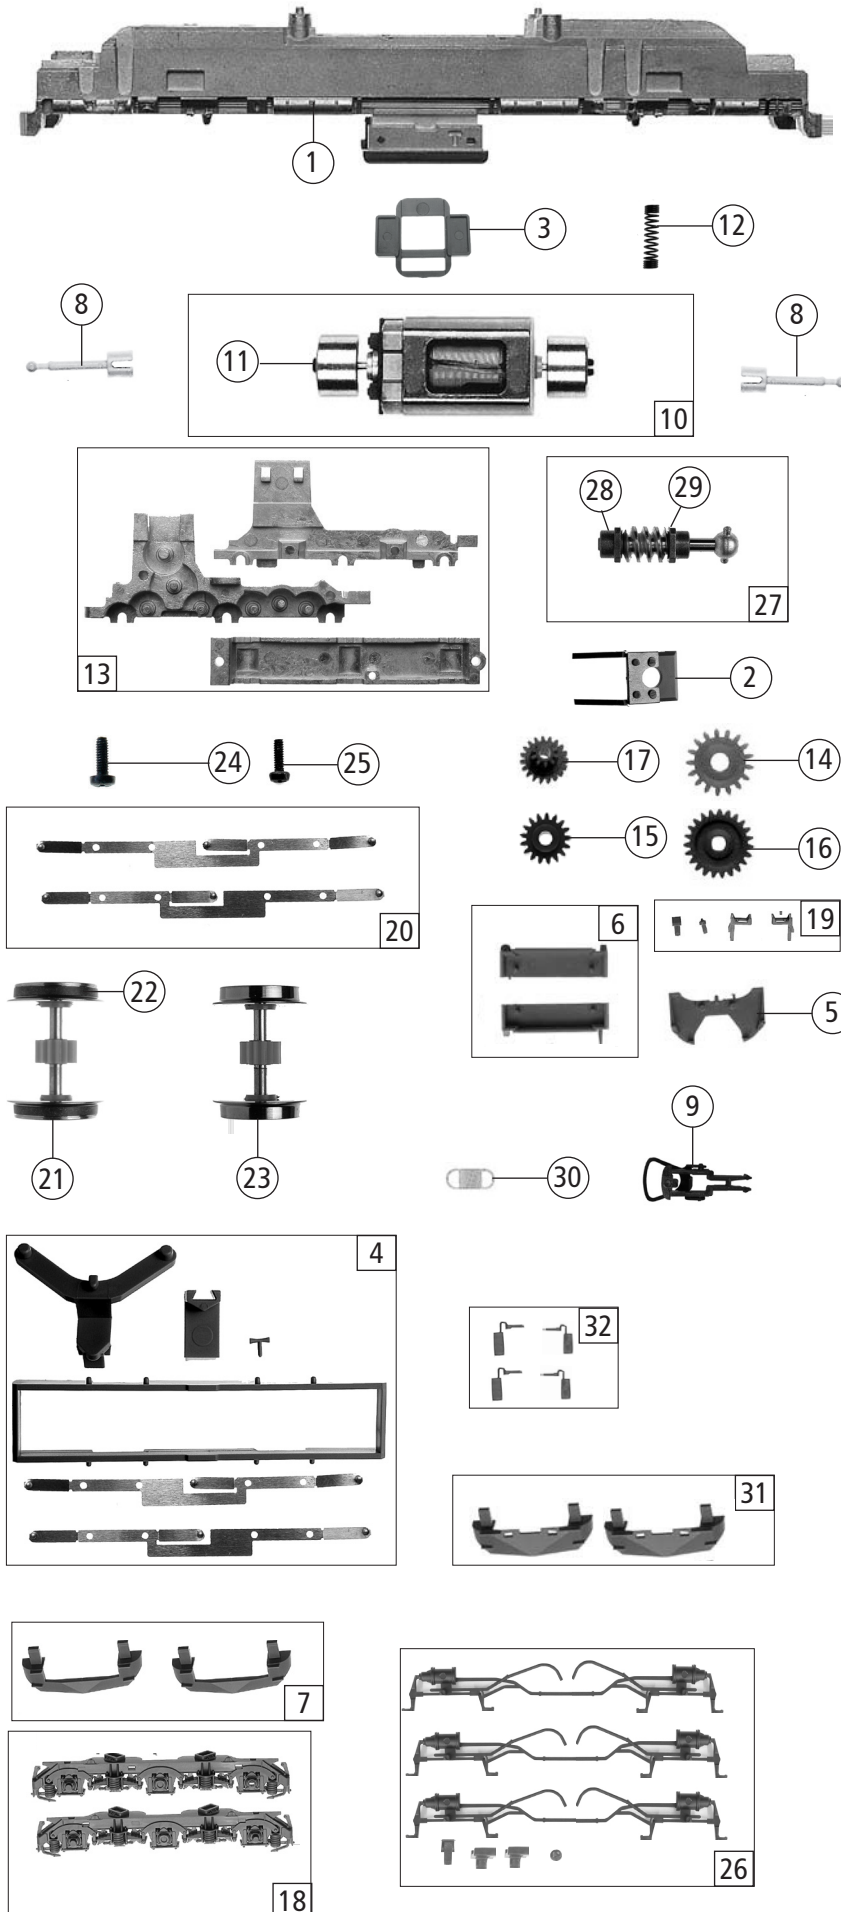

Änderungen in Konstruktion und Ausführung vorbehalten  
We reserve the right to change the construction and specification

Pos. Nr. Pos.no.	Beschreibung Description	Art.-Nr. Art.no.	Preisgruppe Price bracket
73778	PKP M62	=	
73779		=	🔊
1	Grundrahmen Basic frame	200045	15
2	Schneckendeckel Worm gear cover	114820	7
3	Distanzplättchen Spacer chip	106116	3
4	Teilesatz Fahrwerk Part set chassis	200047	11
5	Deichselplatte Drawbar plate	140417	5
6	TS-Tankhälfte Part set tank half	129812	6
7	Schieneräumersatz offen Set of railguards with opening	121405	6
8	Kardanwelle Cardan shaft	107011	4
9	Standardkupplung Standard coupling	89246	6
10	Motor m. 2 Schwungm.+Kardansch Motor with flywheel,incl. cardan reception	85111	28
11	Kardanschale kurz 1,5 mm Cardan reception,short 1,5 mm	87129	4
12	Motorkontaktfeder Motor contact spring	116812	3
13	Getriebebesatz 3-teilig Gear set 3-parts	200052	14
14	Zahnrad Z=17 Gear wheel Z=17	106722	4
15	Schnecken Zahnrad Z=15/14 Worm gear wheel Z=15/14	86490	5
16	Zahnrad Z=23 gerade M0,4 Gear wheel Z=23 straight M=0,4	111679	3
17	Zwischenzahnrad Z=14 Intermediate gear wheel Z=14	86480	3
18	TS - Blenden Part set of covers	141456	10
19	TS - Blendensteckteile Set of cover plug-in parts	140418	8
20	Radkontakt links + rechts Wheel contact left + right	114832	6
21	Radsatz mit 2 Haftringen mit Zahnrad Wheelset w.2 traction tyres w.gear wheel	141739	12
22	Haftringsatz 12,5-13,8mm Traction tyre set 12,5-13,8mm	40066	---
23	Radsatz ohne Haftring mit Zahnrad Wheelset w/o traction tyre w.gear wheel	141740	11
24	GF-Schraube M2x6 mm Self-tapping screw M2x6 mm	114828	3
25	GF-Schraube M1,6x6 mm Self-tapping screw M1,6x6 mm	114836	3
26	TS - Blendensteckt. Set of cover plug-in parts	121394	10
27	Schneckenatz m. Kardankugel Set of worm gear incl.cardan ball	114826	13
28	Lager f. Schneckenachse Bearing for worm gear axle	89749	6
29	Beilagescheibe Washer	86108	3
30	Zugfeder Draw spring	86208	3
31	Schieneräumer Set of railguards	141747	6
32	TS - Spiegel r+l Part set mirrors r+l	142438	8